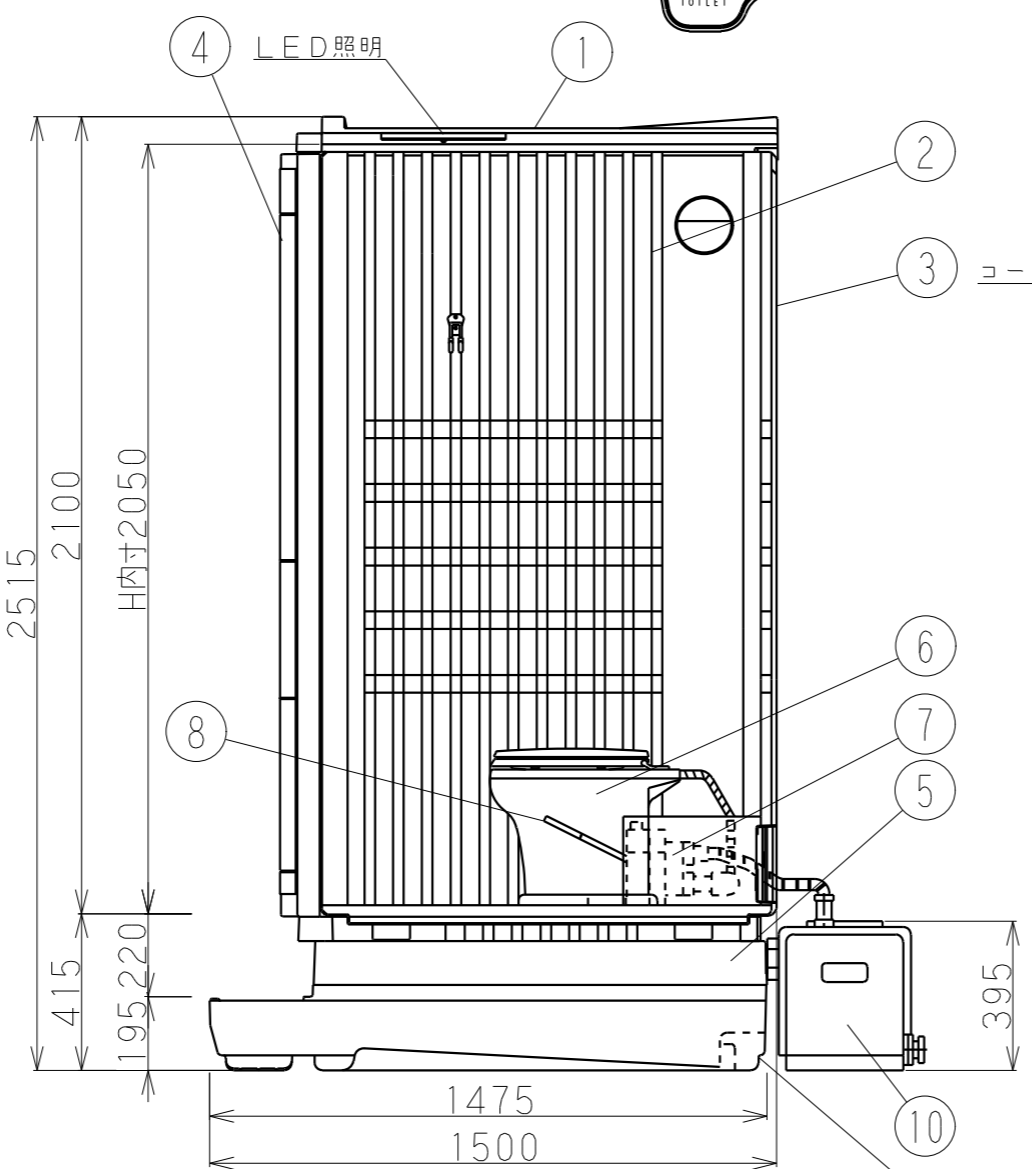

平面図

側面図

正面図

背面図

快適トイレ付属品

LED照明	1		乾電池式 1.4W LED
鏡	1		t2×320×580
コートフック	1	Fe・PVC	10kg荷重対応
Wペーパーホルダー	1		
音消し	1		
便座除菌クリーナー	1	PP	
背面金具掛金	1	SUS	
化粧棚	1		
取手L	8		
吊金具	4	SUS	

標準仕様

No.	主要部品	個数	材質	備考
1	天井パネル	1	PP	
2	側面パネル	2	PP	
3	背面パネル	1	PP	
4	ドアパネル	1	PP	
5	I型タンク	1	PP	
6	洋便器	1	陶器	AF-50HO-L1
7	ポンプG型	1	BMC	CRダイヤフラム
8	ペタル	1	アルミ	
9	ドレンキャップ	1	PP	φ50汚水用
10	洗浄水タンク	1	PP	ST-2型

本体重量	130 kg
ポンプ吐出量	約 300cc
汚水タンク容量	約 400L
別置清水タンク容量	約 70L

フィッティングボードはオプションです