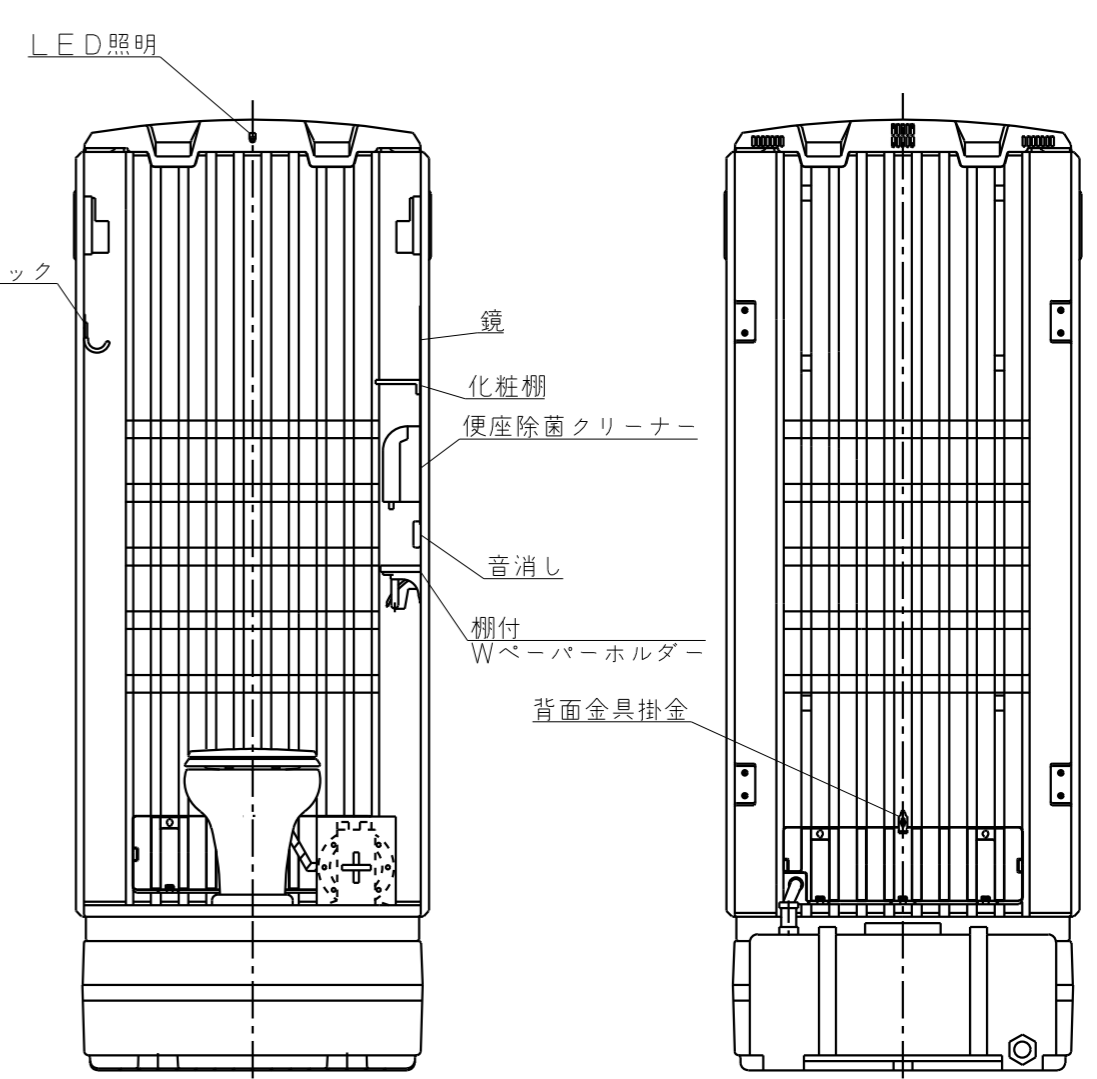

平面図

側面図

正面図

背面図

快適トイレ付属品

LED照明	1		乾電池式 1.4W LED
鏡	1		t2×320×580
コートフック	1	Fe・PVC	10kg荷重対応
Wペーパーホルダー	1		
音消し	1		
便座除菌クリーナー	1	PP	
背面金具掛金	1	SUS	
化粧棚	1		
取手L	8		
吊金具	4	SUS	

標準仕様

No.	主要部品	個数	材質	備考
1	天井パネル	1	PP	
2	側面パネル	2	PP	
3	背面パネル	1	PP	
4	ドアパネル	1	PP	
5	I型タンク	1	PP	
6	洋便器	1	陶器	AF-50HO-L1
7	ポンプG型	1	BMC	CRダイヤフラム
8	ペタル	1	アルミ	
9	ドレンキャップ	1	PP	φ50汚水用
10	洗浄水タンク	1	PP	ST-2型

本体重量	130 kg
ポンプ吐出量	約 300cc
汚水タンク容量	約 400L
別置清水タンク容量	約 70L

フィッティングボードはオプションです